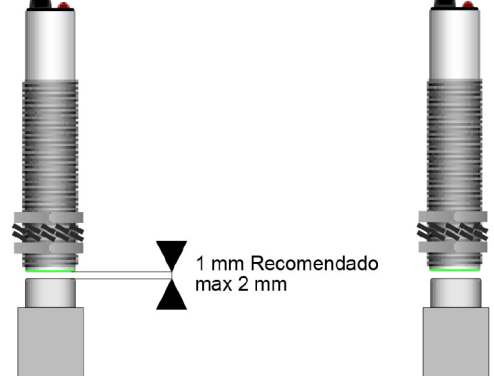

INSTRUCCIONES DE INSTALACIÓN

$\pm 12V$

* Puede ser gris o amarillo dependiendo de la versión de la blackBox
* Can be yellow or grey depending on blackBox version

SONDA 1

SONDA 2